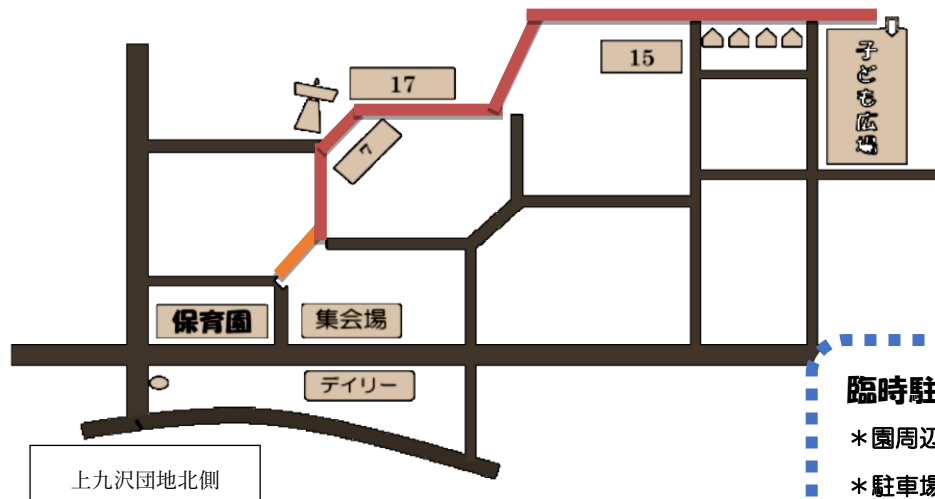

むくどり第2保育園 子育て広場

みんなで あそぼう

手遊び、絵本の読み聞かせ、コーナー遊びやお友達とふれあう時間を過ごしましょう。
季節の制作や身長、体重、手型、足型スタンプも行います。

日程：平成30年12月26日(火)

時間：10:00～11:00

場所：むくどり第2保育園 多目的室

- *参加希望の方は、直接会場にお越しください。
- *水分補給のための水筒等は、各自ご用意ください。
- *わからない事がありましたら保育園にお問い合わせください。

～大沢保育園・むくどり第2保育園 共催事業～

親子で手遊び・ふれあい遊びを楽しんでみませんか？

日時:平成31年1月29日(火) 10:00～11:00

場所:むくどり第2保育園 多目的室

出演:荒巻シャケ(保育シンガーソングライター)

- *参加希望の方は事前予約が必要となります。下記にお問い合わせください。
- *平成31年12月10日(月)～受付開始になります。
- *当日、お車で来られる方は、臨時駐車場(子供広場)をご利用ください。
- *尚、園前の駐車場も数台はご利用できます。
- *水分補充は、各ご家庭でご用意をお願いします。

むく
大

問い合わせ

むくどり第2保育園 担当:松本 042-762-8328

大沢保育園 担当:平野 042-761-0380

臨時駐車場(子供広場)

- *園周辺、及び団地内は駐車場禁止区域となっています。駐車場をご利用ください。
- *駐車場における盗難・事故・損傷等は 園では責任は負えませんので 必ず 貴重品はお持ちください。